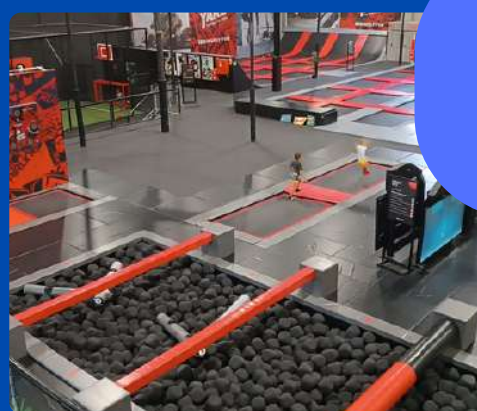

Torn 3

del 29 de juny al 3
de juliol

Jumping Yard